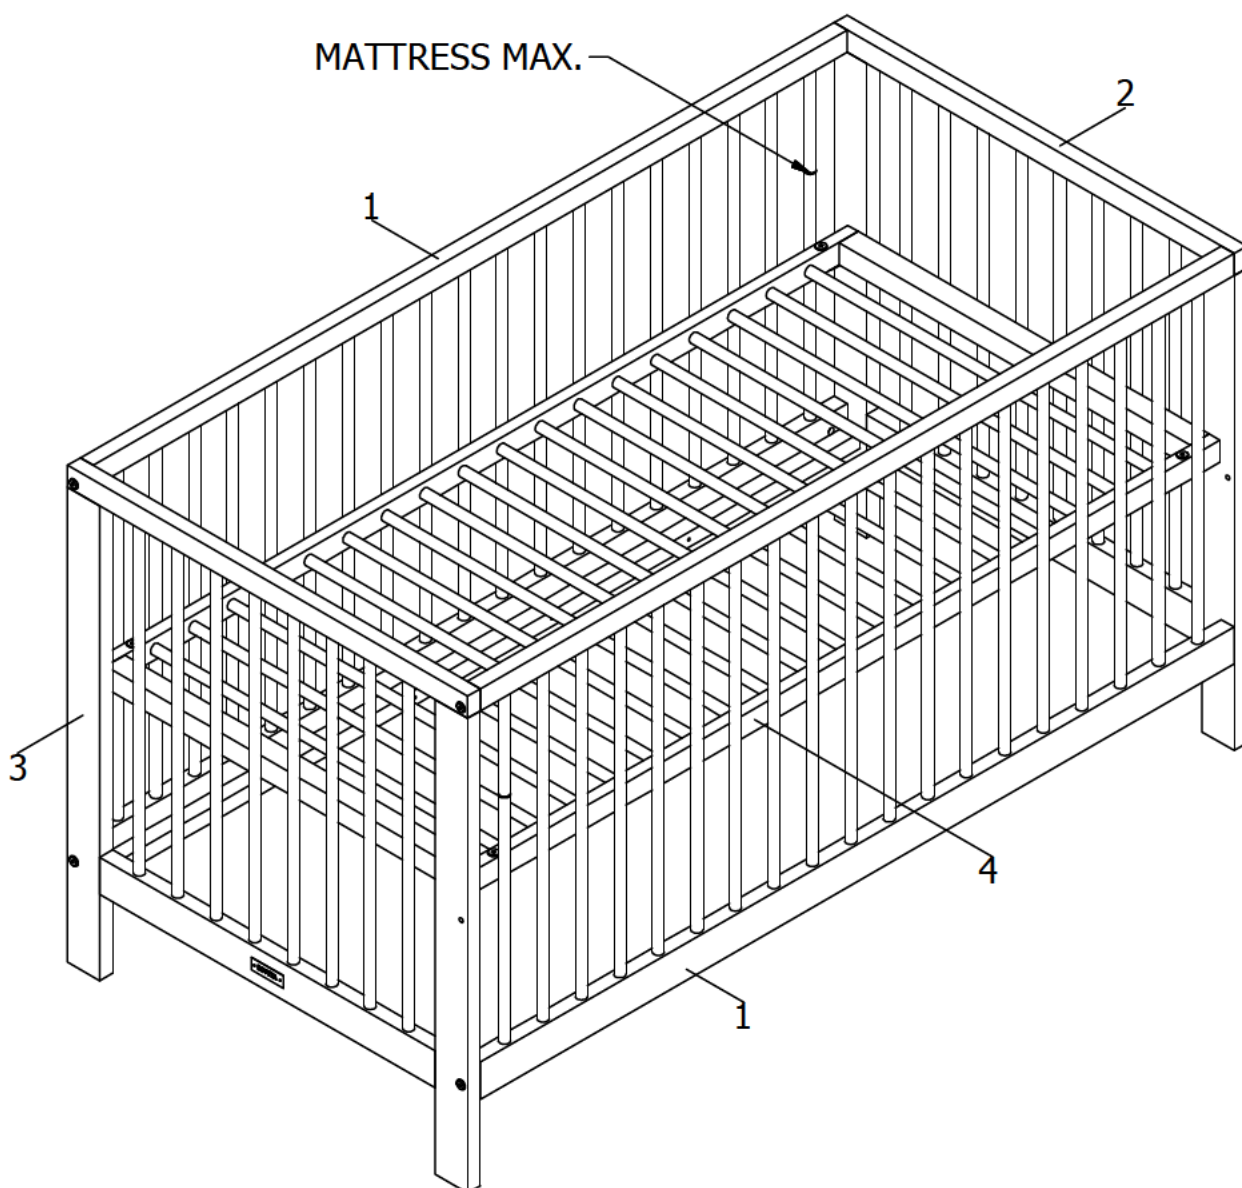

ASSEMBLY INSTRUCTION
MONTAGE HANDLEIDING
MONTAGE ANLEITUNG
NOTICE DE MONTAGE
MANUAL DE MONTAJE

UK
NL
D
F
ESP

MODEL
TYPE
COLOUR
ART.CODE

:TOBY
:BENCHBED 70X140
:NATURAL
:163074.01

Distributor:

BOPITA
Energieweg 1
6662 NS Elst
The Netherlands

www.bopita.com

25.05.2023.

<p>A</p>  <p>M6X60</p>	<p>B</p>  <p>M6</p>	<p>C1</p>  <p>2X</p>	<p>C2</p>  <p>2X</p>	<p>D</p>  <p>M6</p>	<p>E</p>  <p>SW4</p> <p>1X</p>
<p>F</p>  <p>SW5</p> <p>1X</p>					

1a

2a