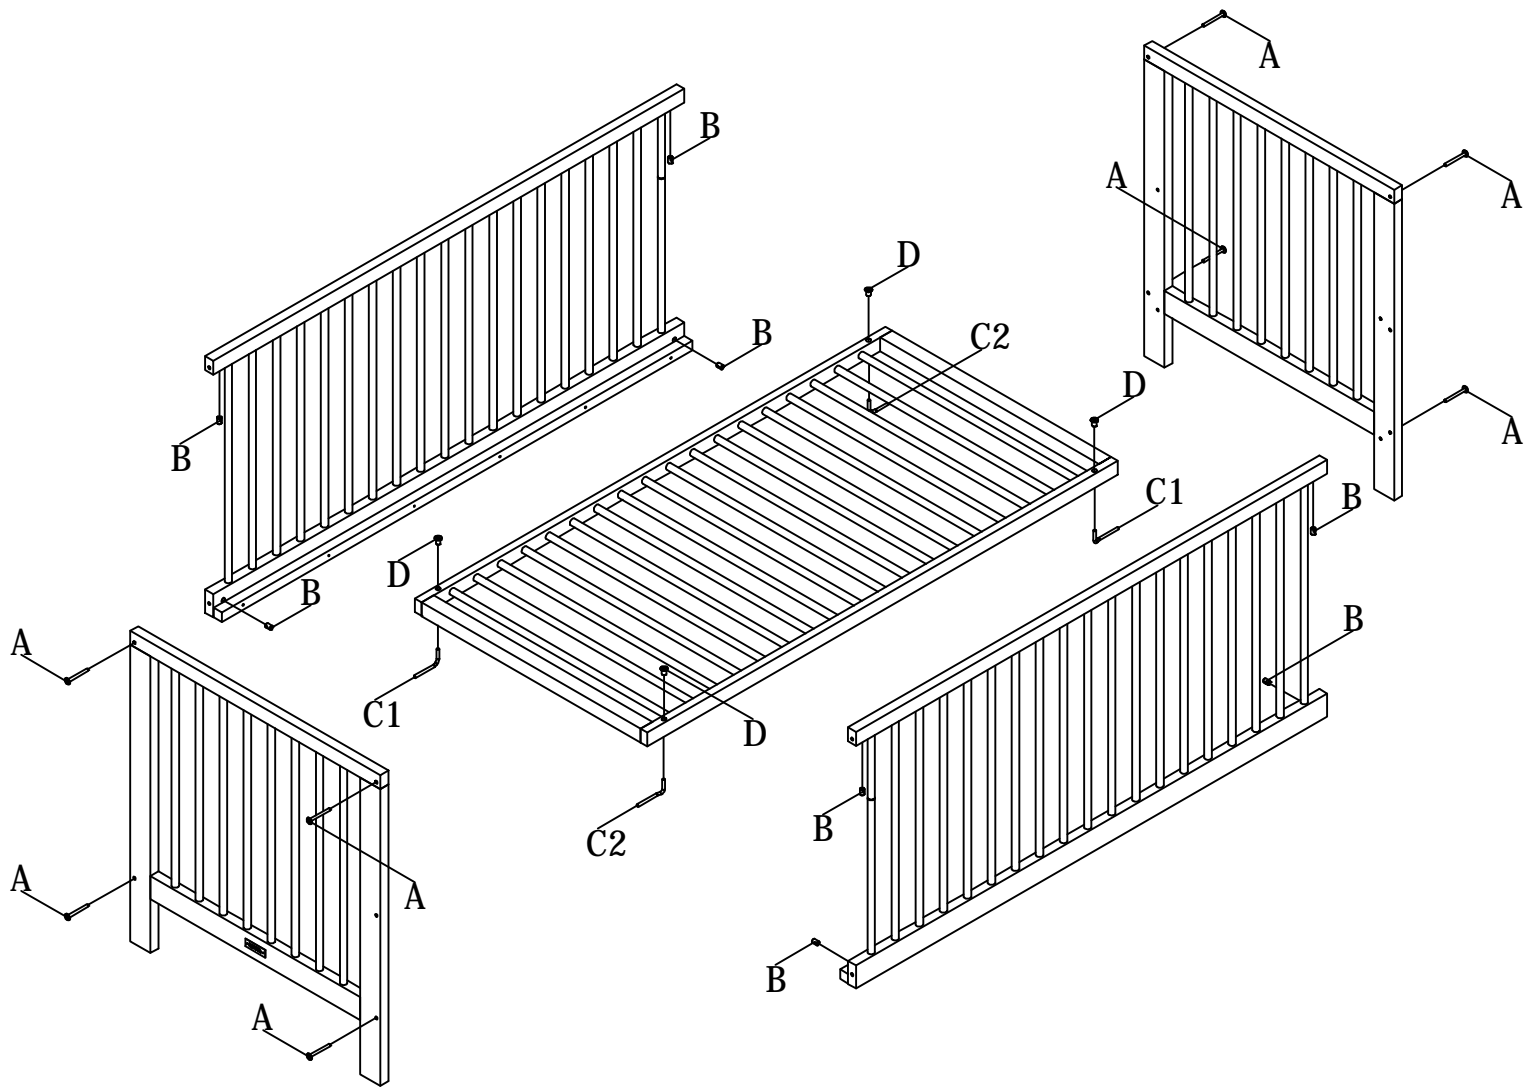

ASSEMBLY INSTRUCTION
MONTAGE HANDLEIDING
MONTAGE ANLEITUNG
NOTICE DE MONTAGE
MANUAL DE MONTAJE

UK
NL
D
F
ESP

MODEL
TYPE
COLOUR
ART.CODE

:TOBY
:BENCHBED 70X140
:NATURAL
:163074.01

Distributor:

BOPITA
Energieweg 1
6662 NS Elst
The Netherlands

www.bopita.com

25.05.2023.

<p>A</p>  <p>M6X60</p>	<p>B</p>  <p>M6</p>	<p>C1</p>  <p>2X</p>	<p>C2</p>  <p>2X</p>	<p>D</p>  <p>M6</p>	<p>E</p>  <p>SW4</p> <p>1X</p>
<p>F</p>  <p>SW5</p> <p>1X</p>					

1a

2a