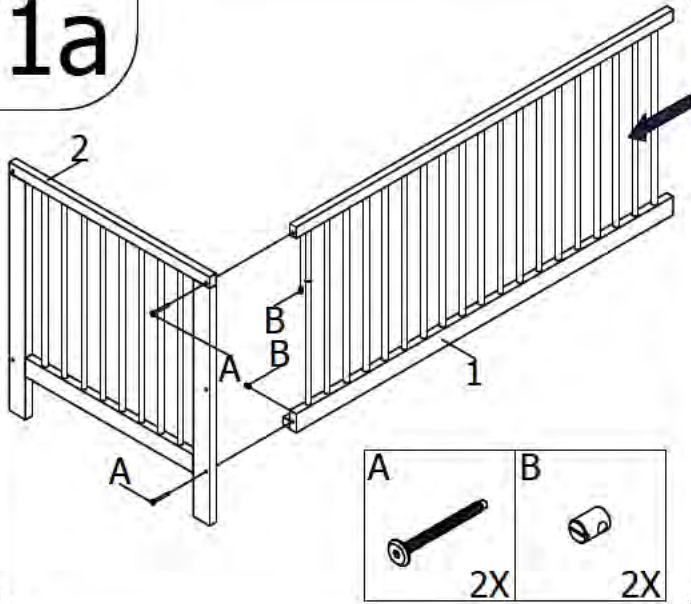

ASSEMBLY INSTRUCTION
MONTAGE HANDLEIDING
MONTAGE ANLEITUNG
NOTICE DE MONTAGE
MANUAL DE MONTAJE

UK
NL
D
F
ESP

MODEL
TYPE
COLOUR
ART.CODE

:TOBY
:BENCHBED 70X140
:NATURAL
:163074.01

Distributor:

BOPITA
Energieweg 1
6662 NS Elst
The Netherlands

www.bopita.com

25.05.2023.

<p>A</p>  <p>M6X60</p>	<p>B</p>  <p>M6</p>	<p>C1</p>  <p>2X</p>	<p>C2</p>  <p>2X</p>	<p>D</p>  <p>M6</p>	<p>E</p>  <p>SW4</p> <p>1X</p>
<p>F</p>  <p>SW5</p> <p>1X</p>					

1a

2a